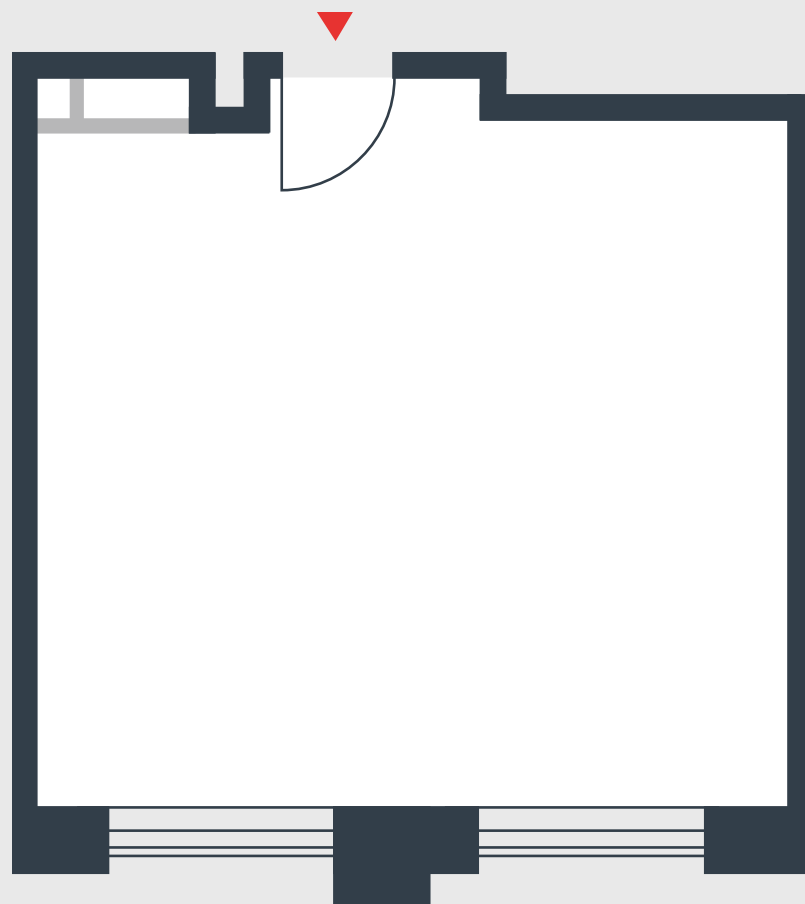

РИВЕР  
ПАРК

www.river-park.ru  
+7 (495) 620-99-99

5 ЭТАЖ

СХЕМА ЭТАЖА

КОРПУС 7

СЕКЦИЯ 2

ЭТАЖ 5

**36,9** м<sup>2</sup>

№168

ПРЕИМУЩЕСТВА

Бассейн в здании

Большие окна

Высота потолков:  
3,55

СТОИМОСТЬ

**12 813 709** руб.

*Первоначальный взнос  
в ипотеку от 1 281 371 руб.*