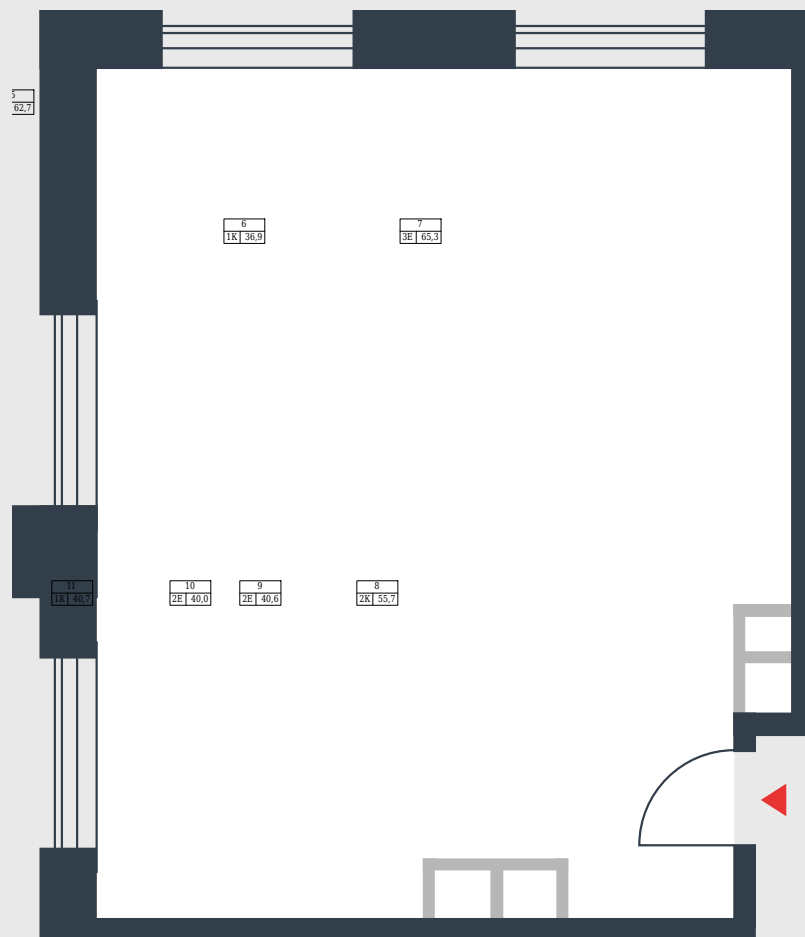

РИВЕР
ПАРК

www.river-park.ru
+7 (495) 620-99-99

5 ЭТАЖ

СХЕМА ЭТАЖА

КОРПУС 7

СЕКЦИЯ 2

ЭТАЖ 5

55,7 м²

№170

ПРЕИМУЩЕСТВА

Бассейн в здании

Большие окна

Высота потолков:
3,55

СТОИМОСТЬ

18 916 834 руб.

*Первоначальный взнос
в ипотеку от 1 891 684 руб.*