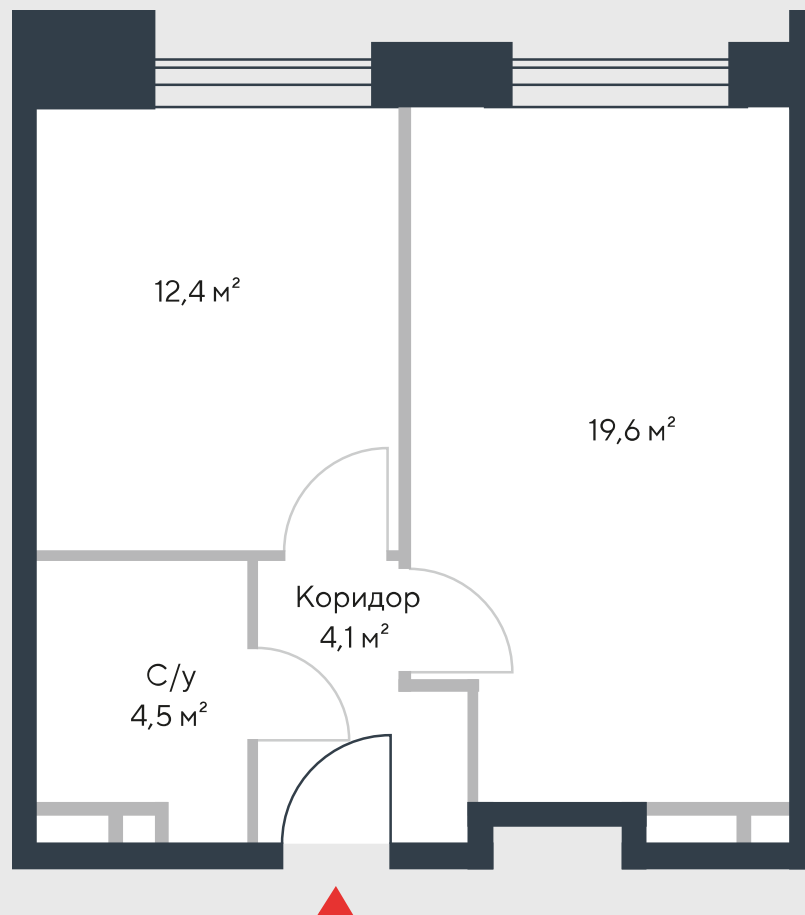

РИВЕР  
ПАРК

www.river-park.ru  
+7 (495) 620-99-99

5 ЭТАЖ

СХЕМА ЭТАЖА

КОРПУС 7

СЕКЦИЯ 2

ЭТАЖ 5

2

*Туп*

**40,6 м<sup>2</sup>**

№171

ПРЕИМУЩЕСТВА

Бассейн в доме

Большие окна

Высота потолков:  
3.55

Высокие потолки