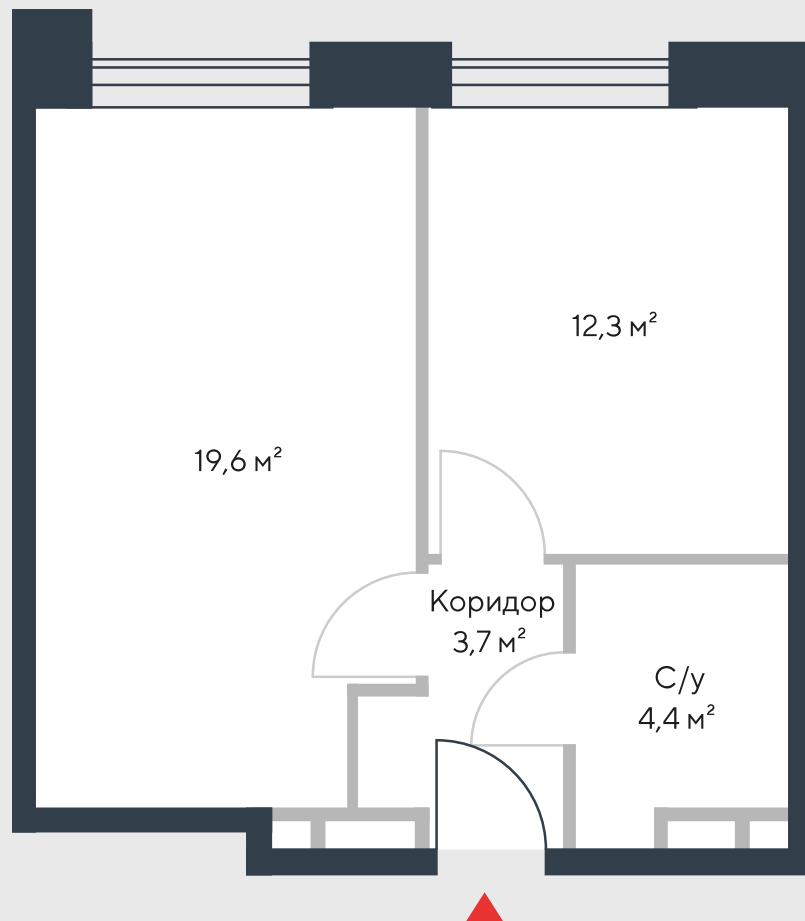

РИВЕР
ПАРК

www.river-park.ru
+7 (495) 620-99-99

5 ЭТАЖ

СХЕМА ЭТАЖА

КОРПУС 7

СЕКЦИЯ 2

ЭТАЖ 5

2

Тун

40 м²

№172

ПРЕИМУЩЕСТВА

Бассейн в доме

Большие окна

Высота потолков:
3.55

Высокие потолки