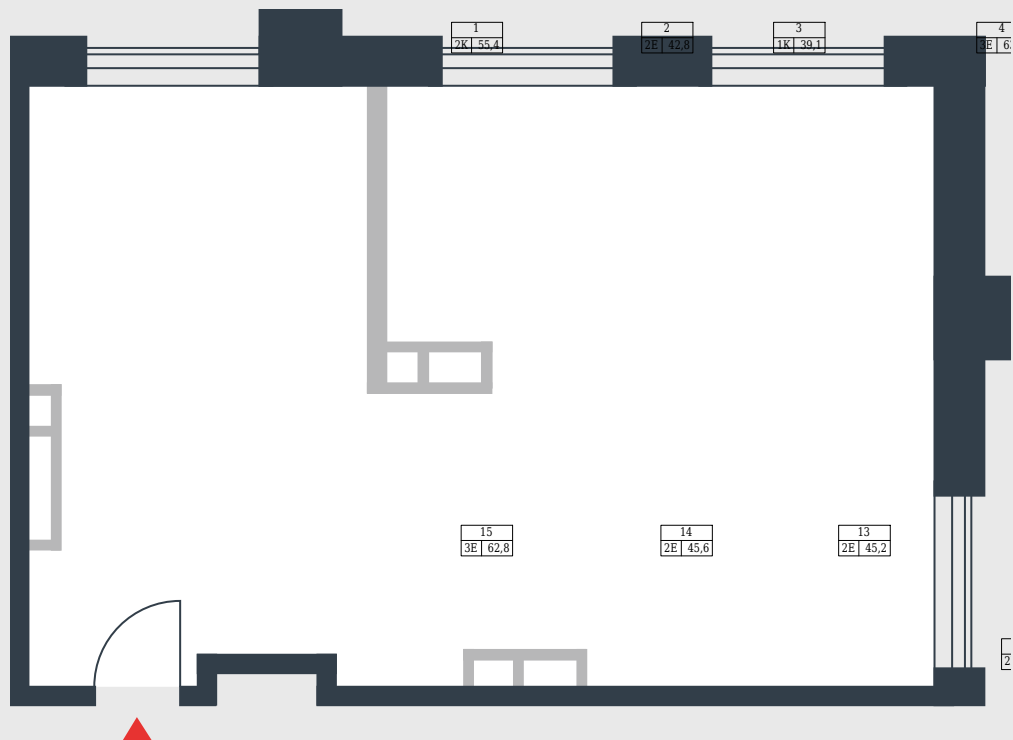

РИВЕР
ПАРК

www.river-park.ru
+7 (495) 620-99-99

5 ЭТАЖ

СХЕМА ЭТАЖА

КОРПУС 7

СЕКЦИЯ 2

ЭТАЖ 5

62,8 м²

№177

ПРЕИМУЩЕСТВА

Бассейн в здании

Большие окна

Высота потолков:
3,55

СТОИМОСТЬ

23 330 340 руб.

*Первоначальный взнос
в ипотеку от 2 333 034 руб.*