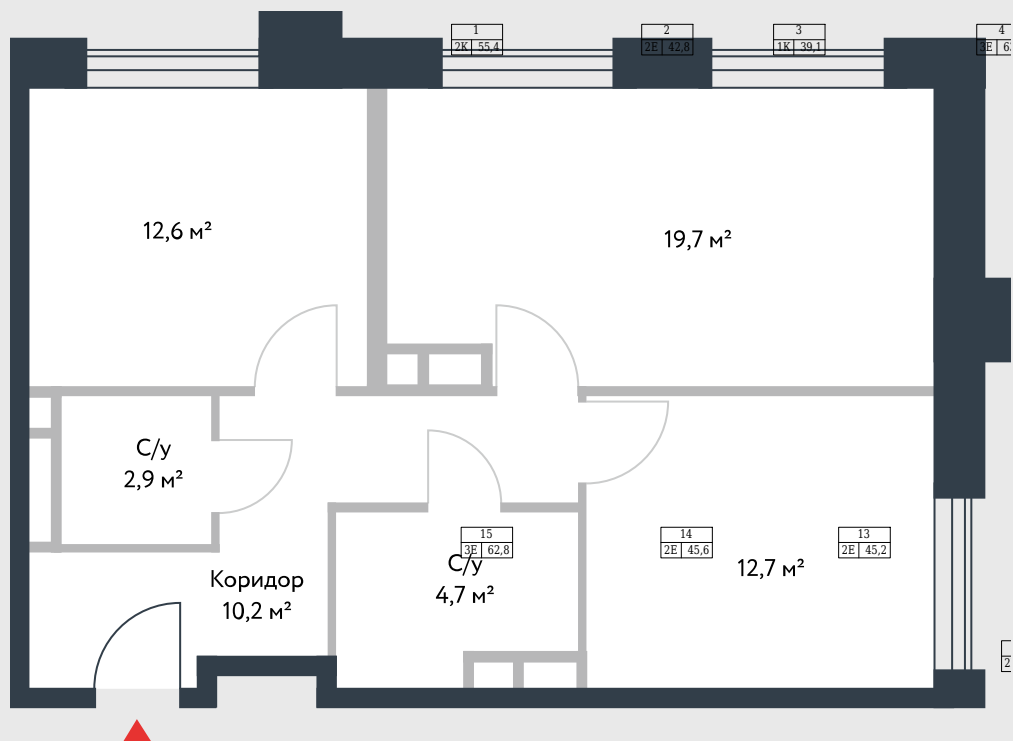

РИВЕР
ПАРК

www.river-park.ru
+7 (495) 620-99-99

5 ЭТАЖ

СХЕМА ЭТАЖА

КОРПУС 7

СЕКЦИЯ 2

ЭТАЖ 5

3

Туп

62,8 м²

№177

ПРЕИМУЩЕСТВА

Бассейн в доме

Большие окна

3,55

Высота потолков:
3.55