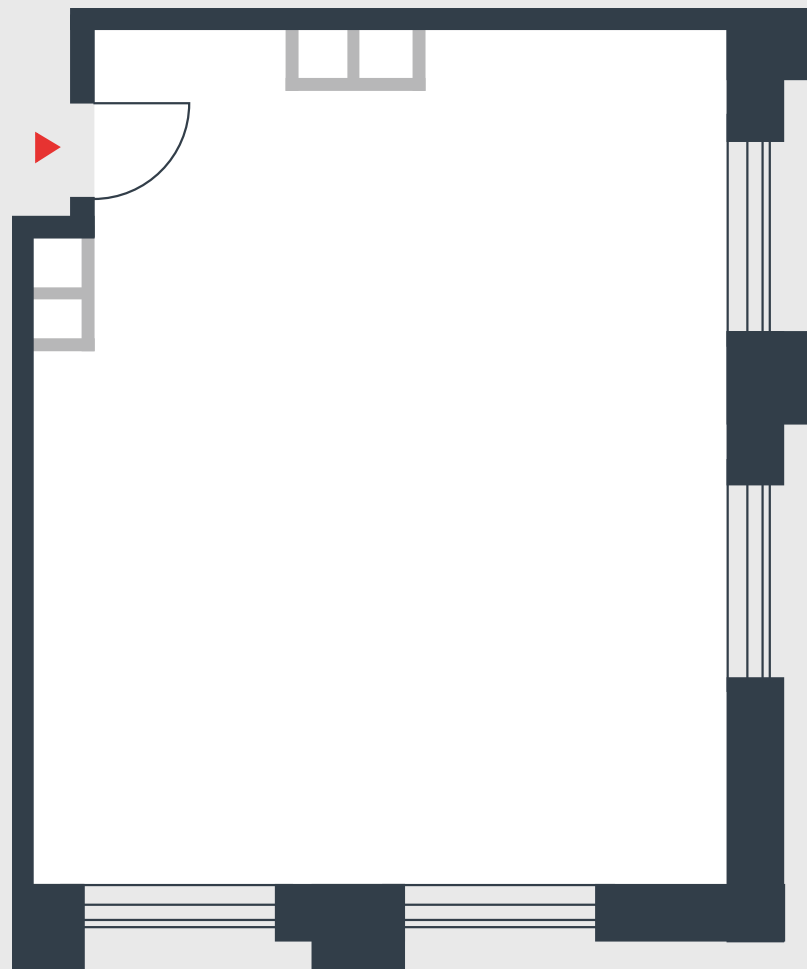

РИВЕР
ПАРК

www.river-park.ru
+7 (495) 620-99-99

5 ЭТАЖ

СХЕМА ЭТАЖА

КОРПУС 7

СЕКЦИЯ 2

ЭТАЖ 5

55,4 м²

№178

ПРЕИМУЩЕСТВА

Бассейн в здании

Большие окна

Высота потолков:
3,55

СТОИМОСТЬ

19 240 697 руб.

*Первоначальный взнос
в ипотеку от 1 924 070 руб.*