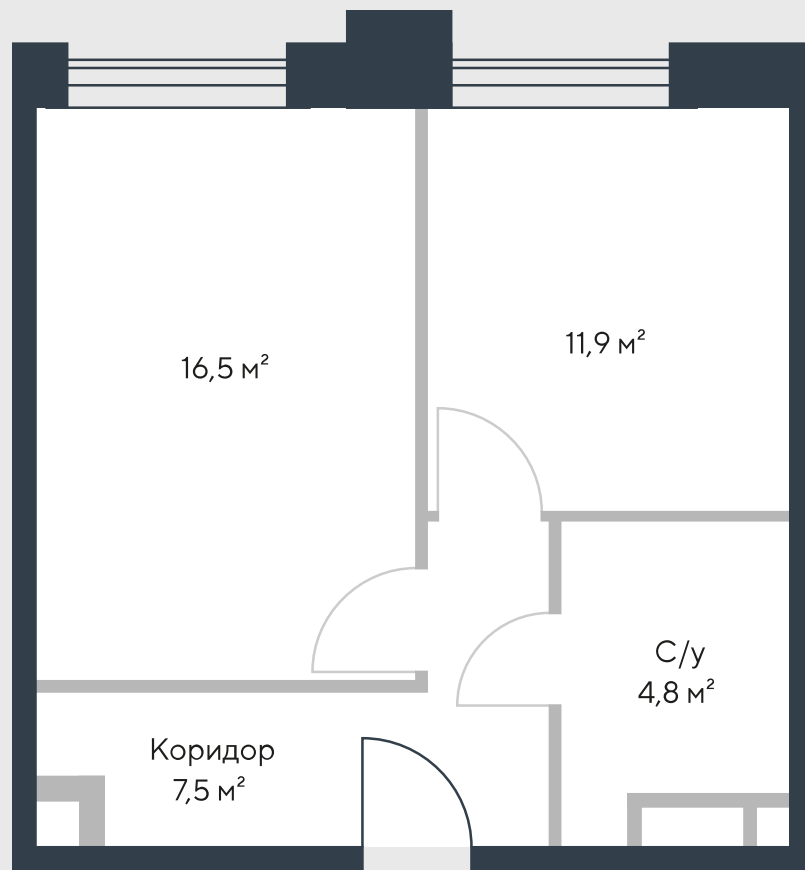

РИВЕР
ПАРК

www.river-park.ru
+7 (495) 620-99-99

6 ЭТАЖ

СХЕМА ЭТАЖА

КОРПУС 7

СЕКЦИЯ 2

ЭТАЖ 6

1

Тун

40,7 м²

№188

ПРЕИМУЩЕСТВА

Бассейн в доме

Большие окна

Высота потолков:
3,55

Высокие потолки