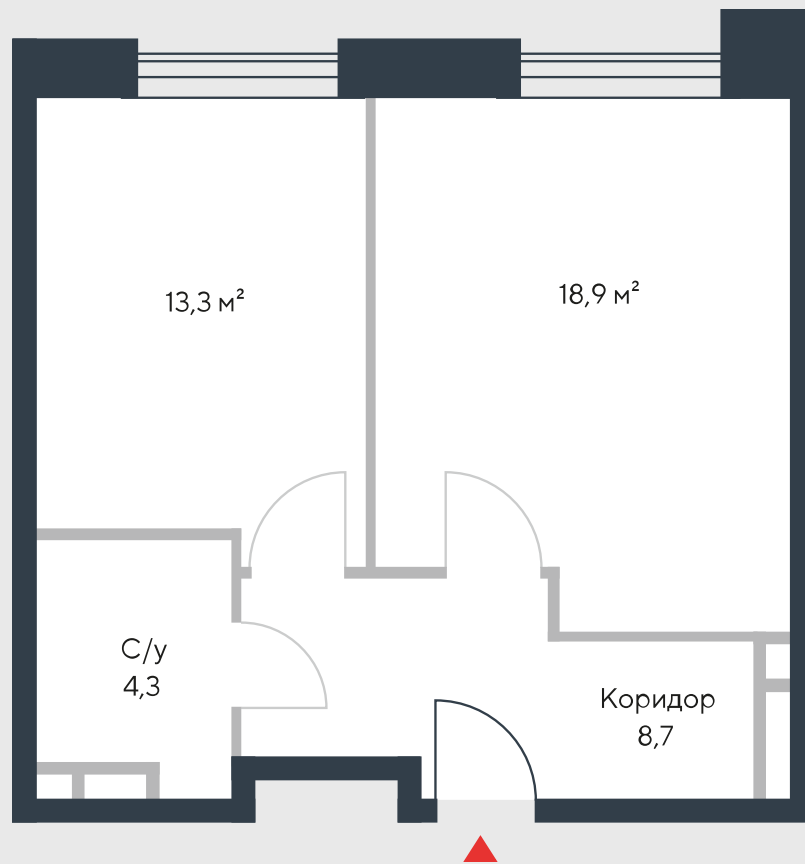

РИВЕР  
ПАРК

www.river-park.ru  
+7 (495) 620-99-99

6 ЭТАЖ

СХЕМА ЭТАЖА

КОРПУС 7

СЕКЦИЯ 2

ЭТАЖ 6

2

Тип

45,2 м<sup>2</sup>

№190

ПРЕИМУЩЕСТВА

Бассейн в доме

Большие окна

Высота потолков:  
3.55

Высокие потолки