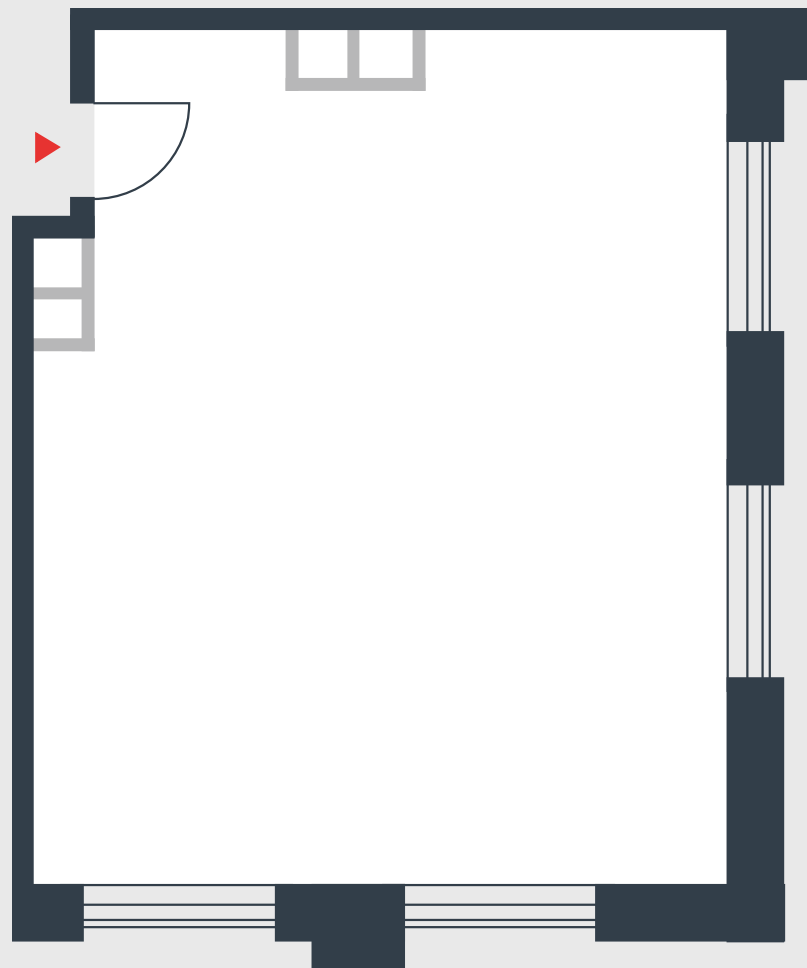

РИВЕР
ПАРК

www.river-park.ru
+7 (495) 620-99-99

6 ЭТАЖ

СХЕМА ЭТАЖА

КОРПУС 7

СЕКЦИЯ 2

ЭТАЖ 6

55,4 м²

№193

ПРЕИМУЩЕСТВА

Бассейн в здании

Большие окна

Высота потолков:
3,55

СТОИМОСТЬ

20 456 390 руб.

*Первоначальный взнос
в ипотеку от 2 045 639 руб.*