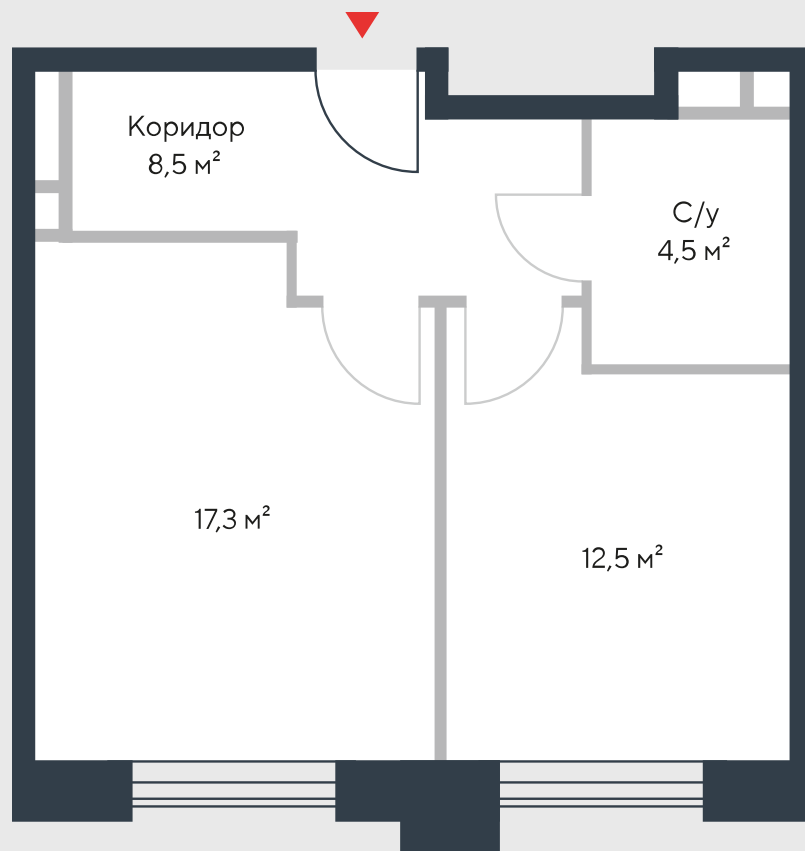

РИВЕР  
ПАРК

www.river-park.ru  
+7 (495) 620-99-99

6 ЭТАЖ

СХЕМА ЭТАЖА

КОРПУС 7

СЕКЦИЯ 2

ЭТАЖ 6

2

Тип

42,8 м<sup>2</sup>

№194

ПРЕИМУЩЕСТВА

Бассейн в доме

Большие окна

Высота потолков:  
3.55

Высокие потолки