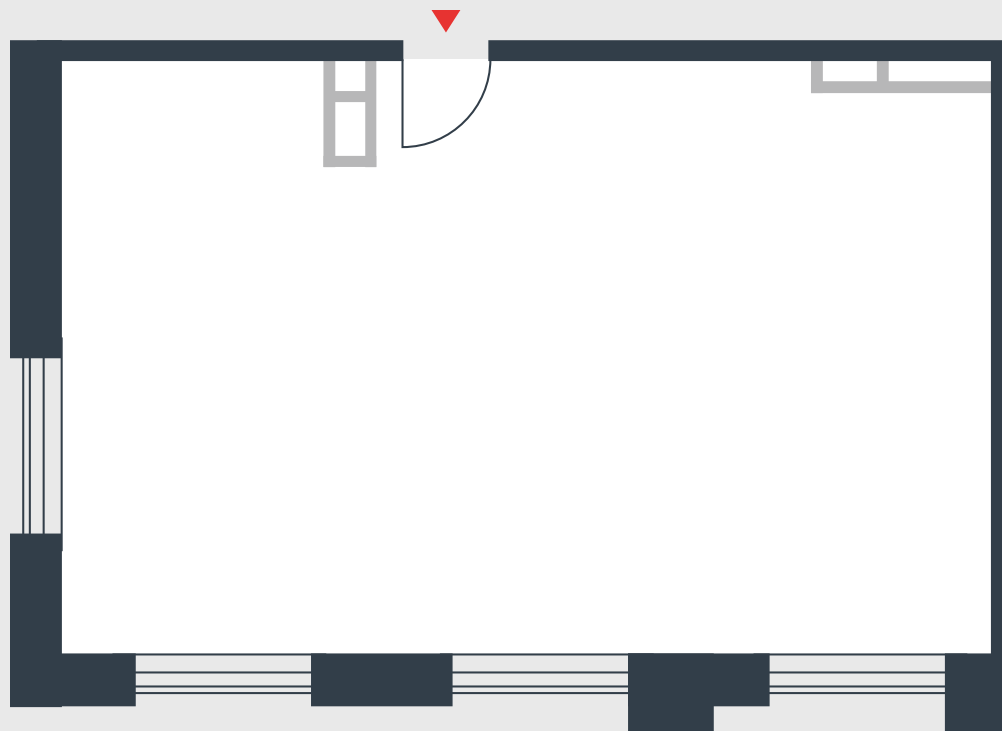

РИВЕР
ПАРК

www.river-park.ru
+7 (495) 620-99-99

8 ЭТАЖ

СХЕМА ЭТАЖА

КОРПУС 7

СЕКЦИЯ 2

ЭТАЖ 8

62,7 м²

№212

ПРЕИМУЩЕСТВА

Бассейн в здании

Большие окна

Высота потолков:
3,55

СТОИМОСТЬ

19 800 660 руб.

*Первоначальный взнос
в ипотеку от 1 980 066 руб.*