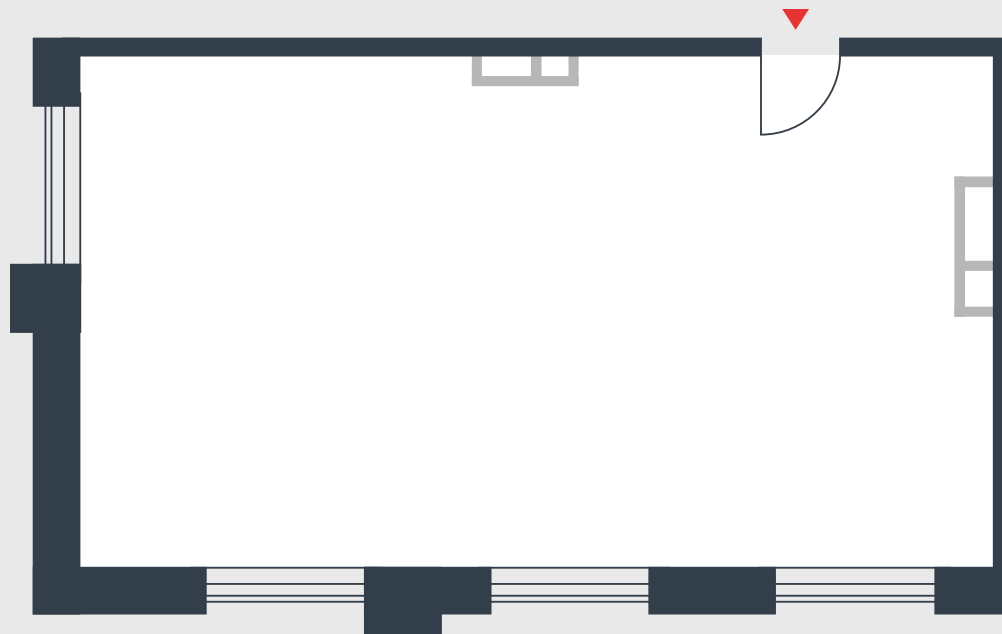

РИВЕР
ПАРК

www.river-park.ru
+7 (495) 620-99-99

8 ЭТАЖ

СХЕМА ЭТАЖА

КОРПУС 7

СЕКЦИЯ 2

ЭТАЖ 8

65,3 м²

№214

ПРЕИМУЩЕСТВА

Бассейн в здании

Большие окна

Высота потолков:
3,55

СТОИМОСТЬ

21 688 089 руб.

*Первоначальный взнос
в ипотеку от 2 168 809 руб.*