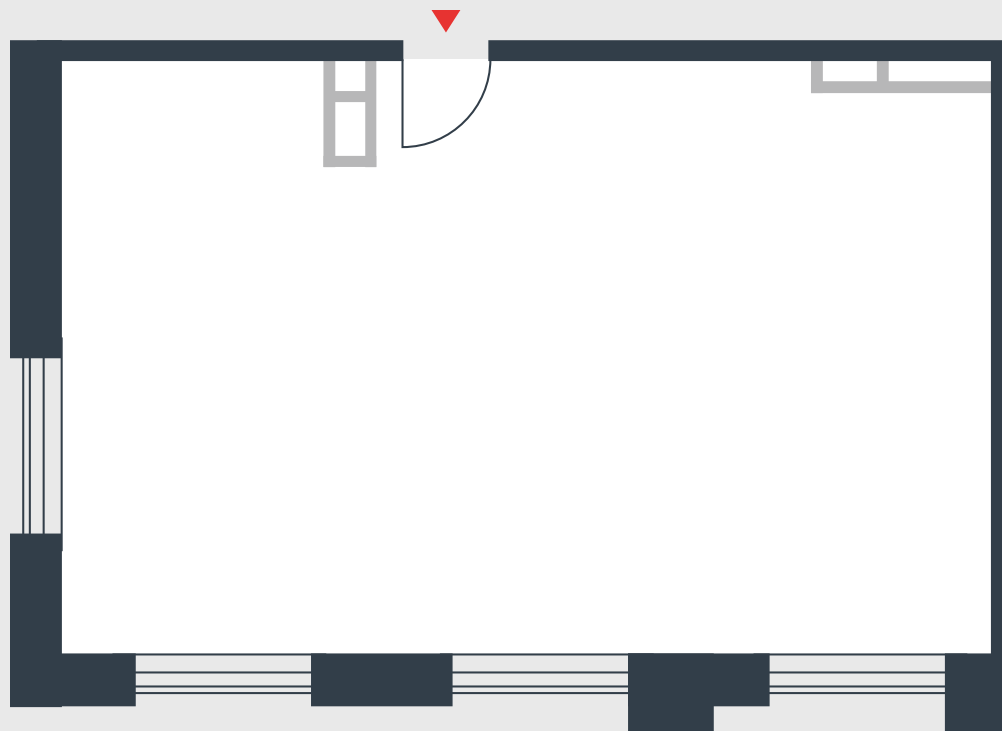

РИВЕР
ПАРК

www.river-park.ru
+7 (495) 620-99-99

9 ЭТАЖ

СХЕМА ЭТАЖА

КОРПУС 7

СЕКЦИЯ 2

ЭТАЖ 9

62,7 м²

№227

ПРЕИМУЩЕСТВА

Бассейн в здании

Большие окна

Высота потолков:
3,55

СТОИМОСТЬ

19 832 010 руб.

*Первоначальный взнос
в ипотеку от 1 983 201 руб.*