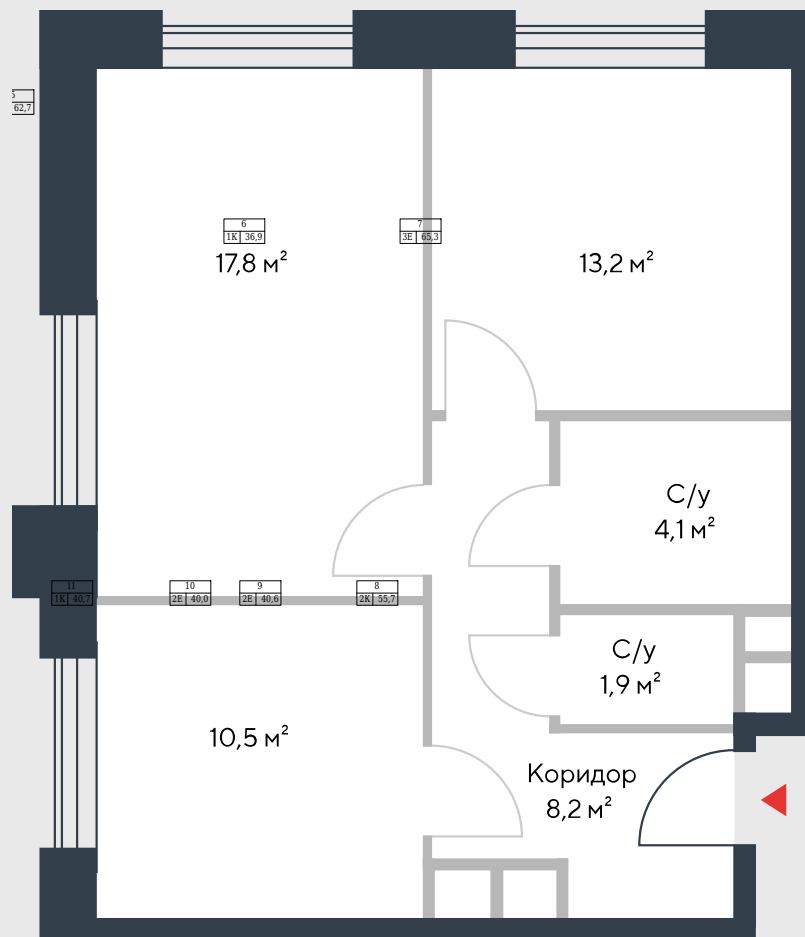

РИВЕР
ПАРК

www.river-park.ru
+7 (495) 620-99-99

9 ЭТАЖ

СХЕМА ЭТАЖА

КОРПУС 7

СЕКЦИЯ 2

ЭТАЖ 9

2

Туп

55,7 м²

№230

ПРЕИМУЩЕСТВА

Бассейн в доме

Большие окна

3,55

Высота потолков:
3.55