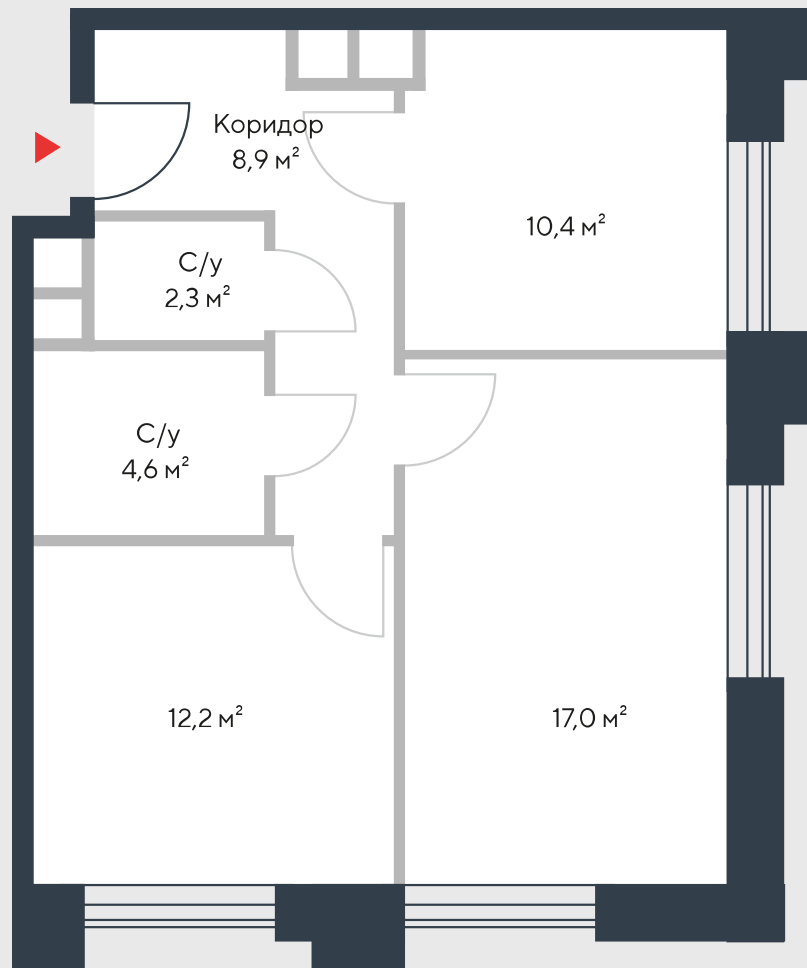

РИВЕР
ПАРК

www.river-park.ru
+7 (495) 620-99-99

9 ЭТАЖ

СХЕМА ЭТАЖА

КОРПУС 7

СЕКЦИЯ 2

ЭТАЖ 9

2

Тип

55,4 м²

№238

ПРЕИМУЩЕСТВА

Бассейн в доме

Большие окна

Высота потолков:
3,55

Высокие потолки