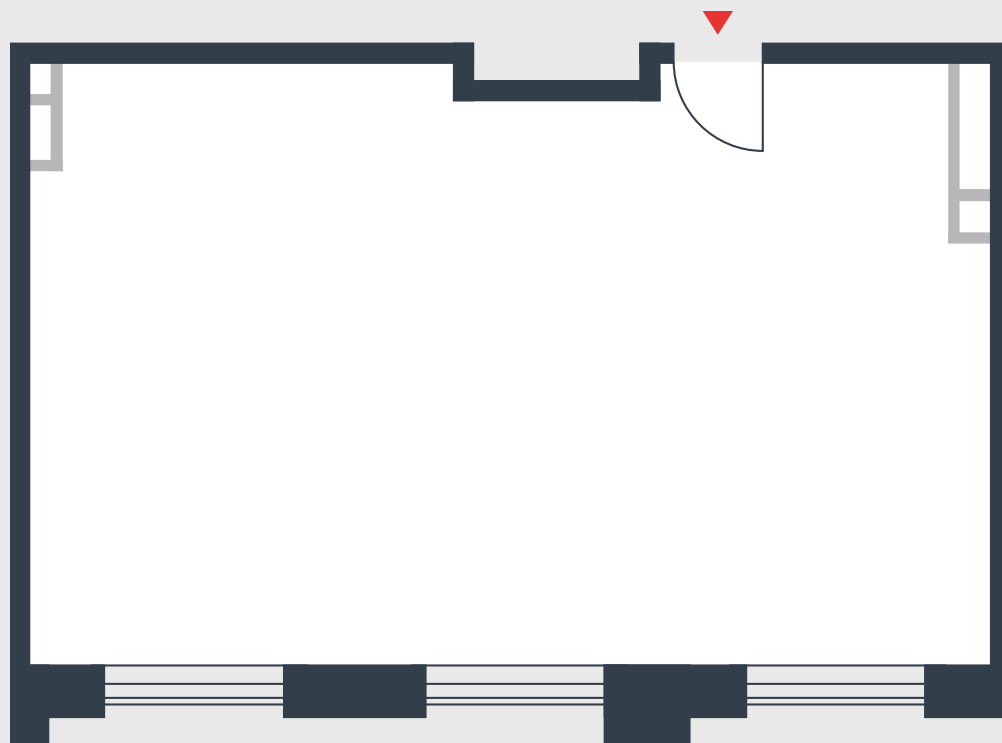

РИВЕР
ПАРК

www.river-park.ru
+7 (495) 620-99-99

9 ЭТАЖ

СХЕМА ЭТАЖА

КОРПУС 7

СЕКЦИЯ 2

ЭТАЖ 9

63,6 м²

№241

ПРЕИМУЩЕСТВА

Бассейн в здании

Большие окна

Высота потолков:
3,55

СТОИМОСТЬ

19 925 880 руб.

*Первоначальный взнос
в ипотеку от 1 992 588 руб.*